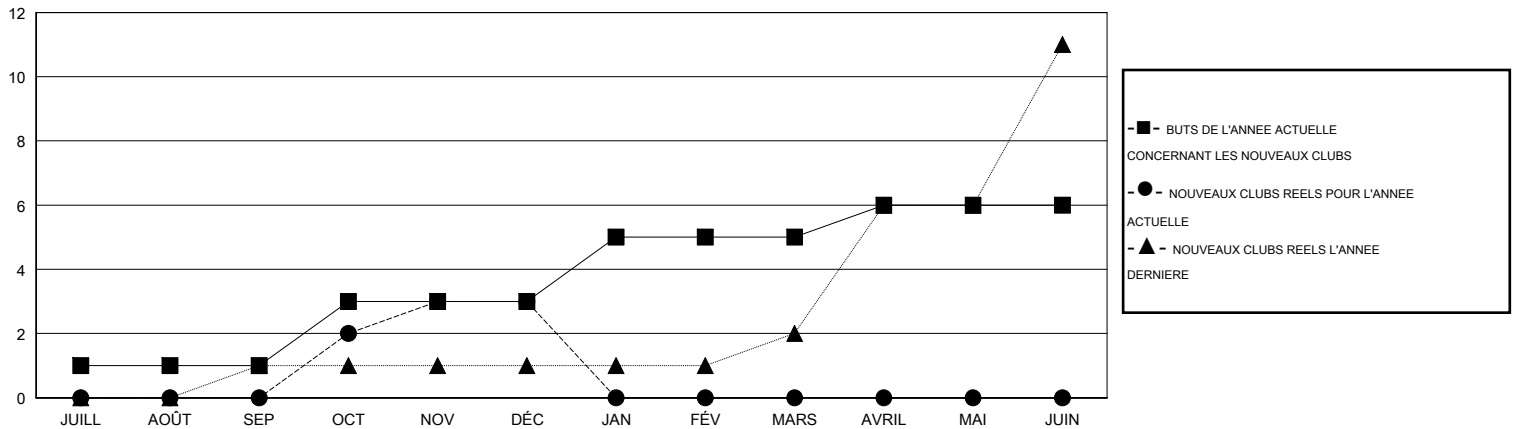

MONTHLY MEMBERSHIP PROGRESS REPORT

District 403 A2

Results as of: 12/31/2016

GMT: Norbert Bationo

LIEU REPUBLIC OF BENIN

RC EME 6-Af

Clubs					Membres				
RESULTATS POUR 2016-2017					RESULTATS POUR 2016-2017				
TRIMESTRE	BUT CONCERNANT LES NOUVEAUX CLUBS	NOUVEAUX CLUBS	CLUBS ANNULÉS	GAIN NET/PERTE NETTE	TRIMESTRE	BUT CONCERNANT LES NOUVEAUX MEMBRES	MEMBRES FONDATEURS ET NOUVEAUX AJOUTÉS	MEMBRES RADIÉS	GAIN NET/PERTE NETTE
JUILL/AOÛT/SEP	1	0	1	-1	JUILL/AOÛT/SEP	15	26	39	-13
OCT/NOV/DÉC	2	3	3	0	OCT/NOV/DÉC	90	176	160	16
JAN/FÉV/MARS	2	0	0	0	JAN/FÉV/MARS	80	0	0	0
AVRIL/MAI/JUIN	1	0	0	0	AVRIL/MAI/JUIN	35	0	0	0

BUTS ET NOUVEAUX CLUBS REELS - CUMULATIF

BUTS ET MEMBRES REELS - CUMULATIF

CLUBS RADIÉS: 4	35 CLUBS OF 119 ONT AJOUTE 1 OU PLUSIEURS NOUVEAUX MEMBRES	<u>DISTRIBUTION PAR SEXE</u>	
		HOMME	2,110 (70.88%)
<u>MEMBRES RADIÉS</u>		FEMME	867 (29.12%)
DECEDE	CLIQUER ICI POUR AVOIR LES DONNEES DE L'EVALUATION DE SANTE	MEMBRES D'UNITE FAMILIALE	58
CLUB ANNULE		CHEF DE FAMILLE	28
AUTRE		N'EST PAS CHEF DE FAMILLE	30
TOTAL			