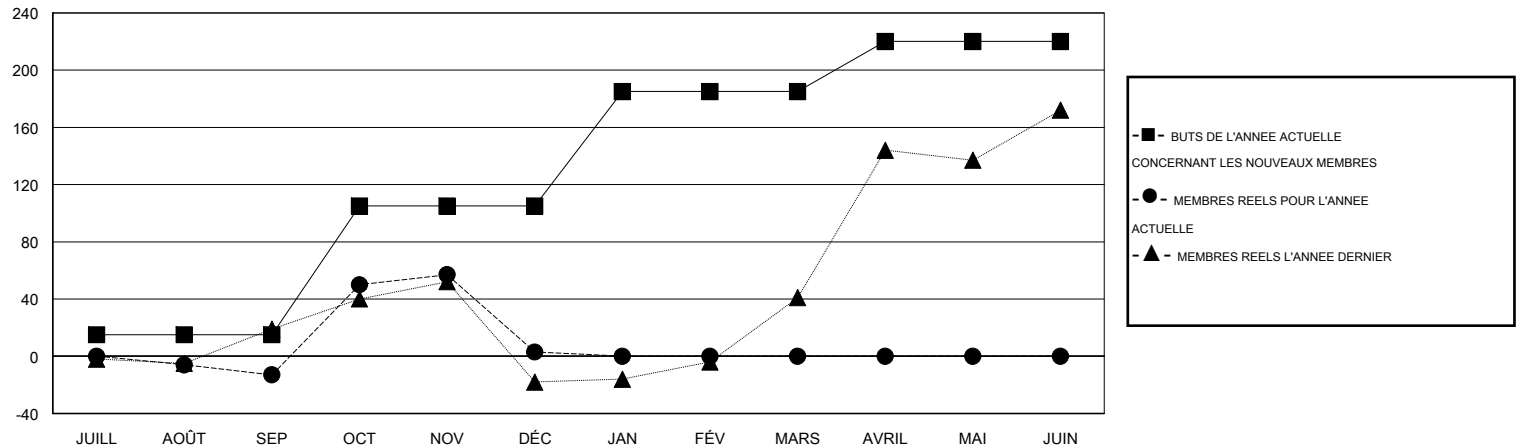

MONTHLY MEMBERSHIP PROGRESS REPORT

District 403 A2

Results as of: 12/31/2016

GMT: Norbert Bationo

LIEU REPUBLIC OF BENIN

RC EME 6-Af

Clubs					Membres				
RESULTATS POUR 2016-2017					RESULTATS POUR 2016-2017				
TRIMESTRE	BUT CONCERNANT LES NOUVEAUX CLUBS	NOUVEAUX CLUBS	CLUBS ANNULÉS	GAIN NET/PERTE NETTE	TRIMESTRE	BUT CONCERNANT LES NOUVEAUX MEMBRES	MEMBRES FONDATEURS ET NOUVEAUX AJOUTÉS	MEMBRES RADIÉS	GAIN NET/PERTE NETTE
JUILL/AOÛT/SEP	1	0	1	-1	JUILL/AOÛT/SEP	15	26	39	-13
OCT/NOV/DÉC	2	3	3	0	OCT/NOV/DÉC	90	176	160	16
JAN/FÉV/MARS	2	0	0	0	JAN/FÉV/MARS	80	0	0	0
AVRIL/MAI/JUIN	1	0	0	0	AVRIL/MAI/JUIN	35	0	0	0

BUTS ET NOUVEAUX CLUBS REELS - CUMULATIF

BUTS ET MEMBRES REELS - CUMULATIF

CLUBS RADIÉS: 4	35 CLUBS OF 119 ONT AJOUTE 1 OU PLUSIEURS NOUVEAUX MEMBRES	<u>DISTRIBUTION PAR SEXE</u>	
		HOMME	2,110 (70.88%)
<u>MEMBRES RADIÉS</u>		FEMME	867 (29.12%)
DECEDE	CLIQUER ICI POUR AVOIR LES DONNEES DE L'EVALUATION DE SANTE	MEMBRES D'UNITE FAMILIALE	58
CLUB ANNULE		CHEF DE FAMILLE	28
AUTRE		N'EST PAS CHEF DE FAMILLE	30
TOTAL			